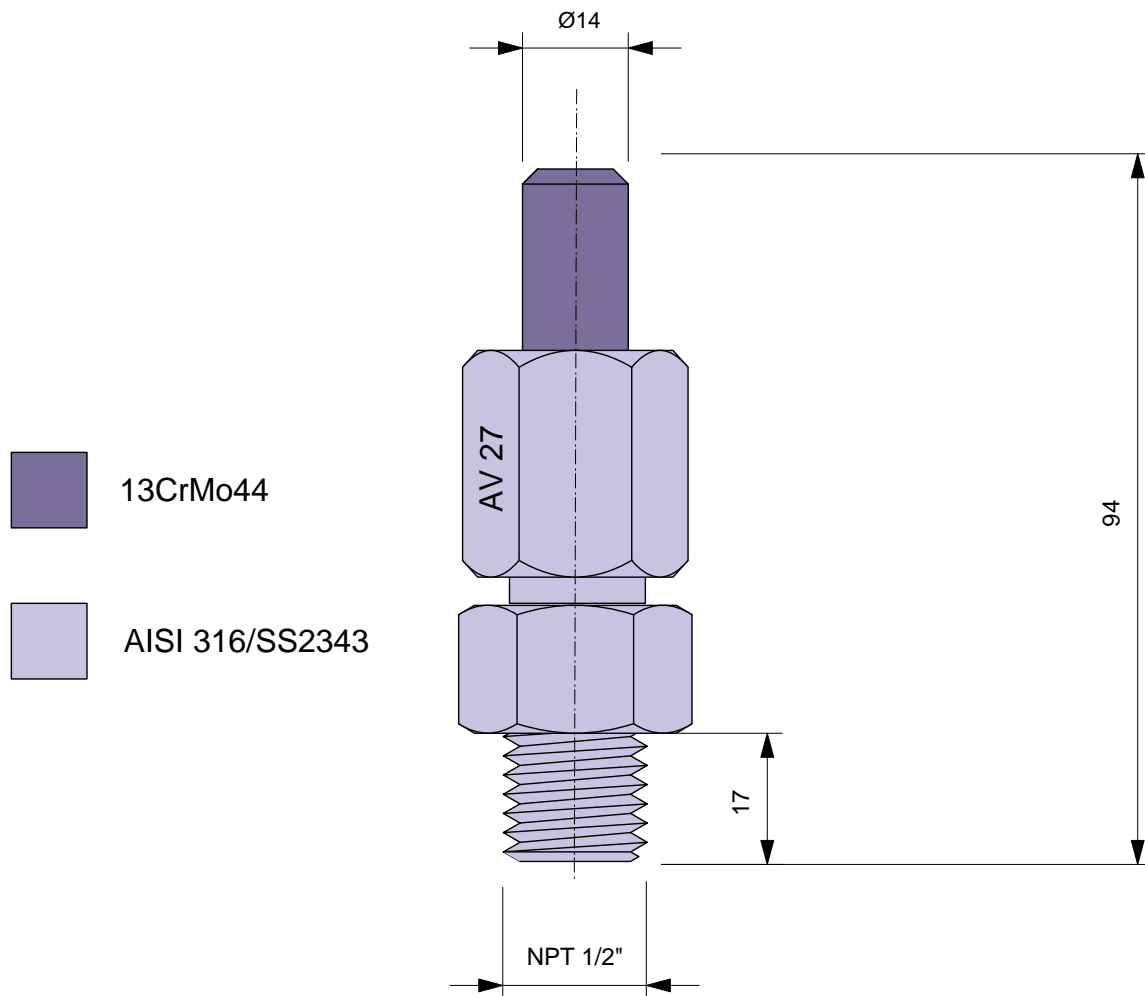

DIN 16284 Lähtöliitin 13CrMo44 nipalla 14 x 2.5mm putkelle
 DIN 16284 Connector with 13CrMo44 nipple for 14 x 2.5mm pipe

		Scale:		DIN 16284 Lähtöliitin NPT 1/2" 13CrMo44 - 14 x 2.5mm nipalla	 FLOWHOW Ltd. Vanha Rastaaletie 35 FIN - 02620 ESPOO FINLAND
		Z			
				DIN 16284 Connector NPT 1/2" 13CrMo44 - 14 x 2.5mm nipple	
		300896	S.L.		
Date:	Rev.	Date:	Design:		4-1330